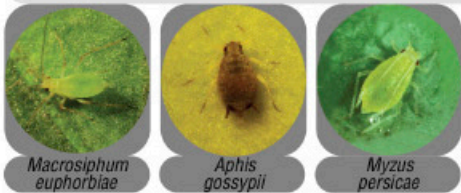

whitefly // witte vlieg // aleurode

mosca blanca //

Trialeurodes vaporariorum
Bemisia tabaci

NESIDIOcontrol **MACROcontrol** **EPHEScontrol** **SWIRScontrol** **MONcontrol** **POWERfood POWERmite** **EREMcontrol** **ENCARcontrol**

Nesidiocoris tenuis *Macrolophus pygmaeus* *Ephestia kühniella* *Amblyseius swirskii* *Transeius montdorensis* *Alimento* *Eretmocerus eremicus* *Encarsia formosa*

aphid // bladluis // puceron

pulgón //

Macrosiphum euphorbiae *Aphis gossypii* *Myzus persicae*

APHIcontrol **MATRcontrol** **APHEIcontrol** **ERVIcontrol** **APHIDOcontrol** **ADALIAcontrol** **CHRYSOcontrol** **PLANTAcontrol** **PLANTAlobularia**